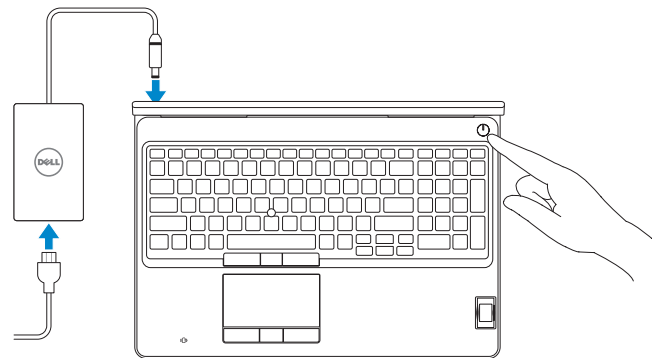

## 1 Connect the power adapter and press the power button

Připojte napájecí adaptér a stiskněte vypínač  
Csatlakoztassa a tápadaptert és nyomja meg a bekapcsológombot  
Podłącz zasilacz i naciśnij przycisk zasilania  
Zapojte napájecí adaptér a stlačte spínač napájania