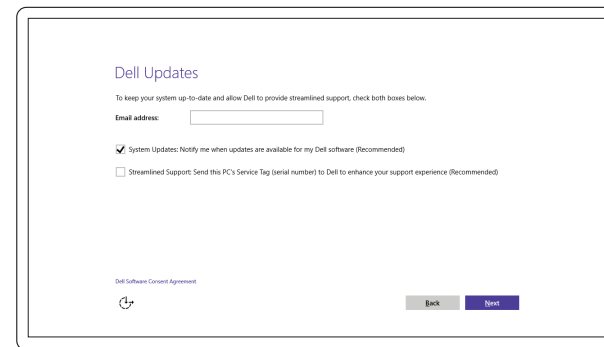

Enable Dell updates

Povolte aktualizace Dell | Engedélyezze a Dell frissítéseket
Włącz aktualizacje firmy Dell | Povolte aktualizácie Dell

Connect to your network

Připojte se k síti | Kapcsolódjon a hálózathoz
Nawiąż połączenie z siecią | Pripojte sa k síti